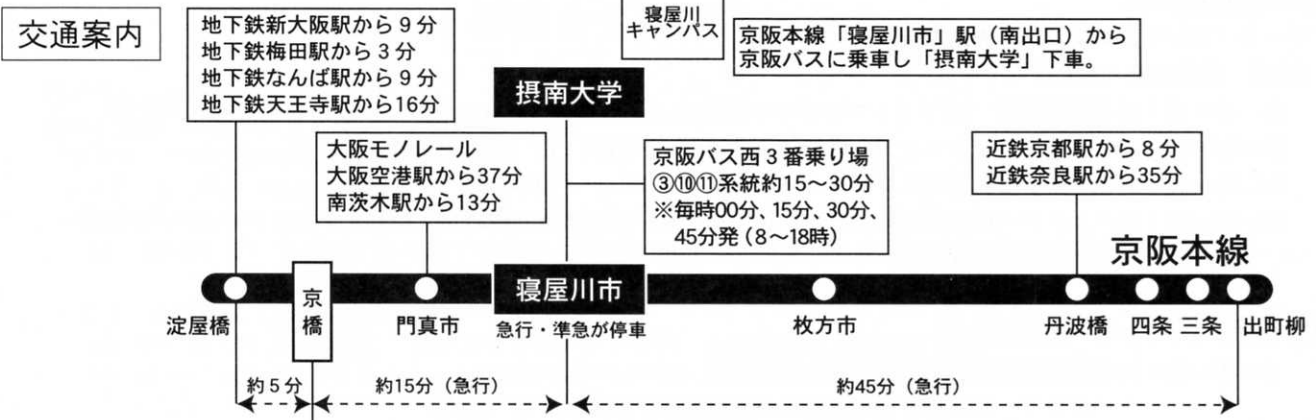

摂南大学 寝屋川キャンパス

JR大阪駅から6分
JR北新地駅から6分
JR天王寺駅から15分
JR尼崎駅から17分
地下鉄心斎橋駅から12分

摂南大学